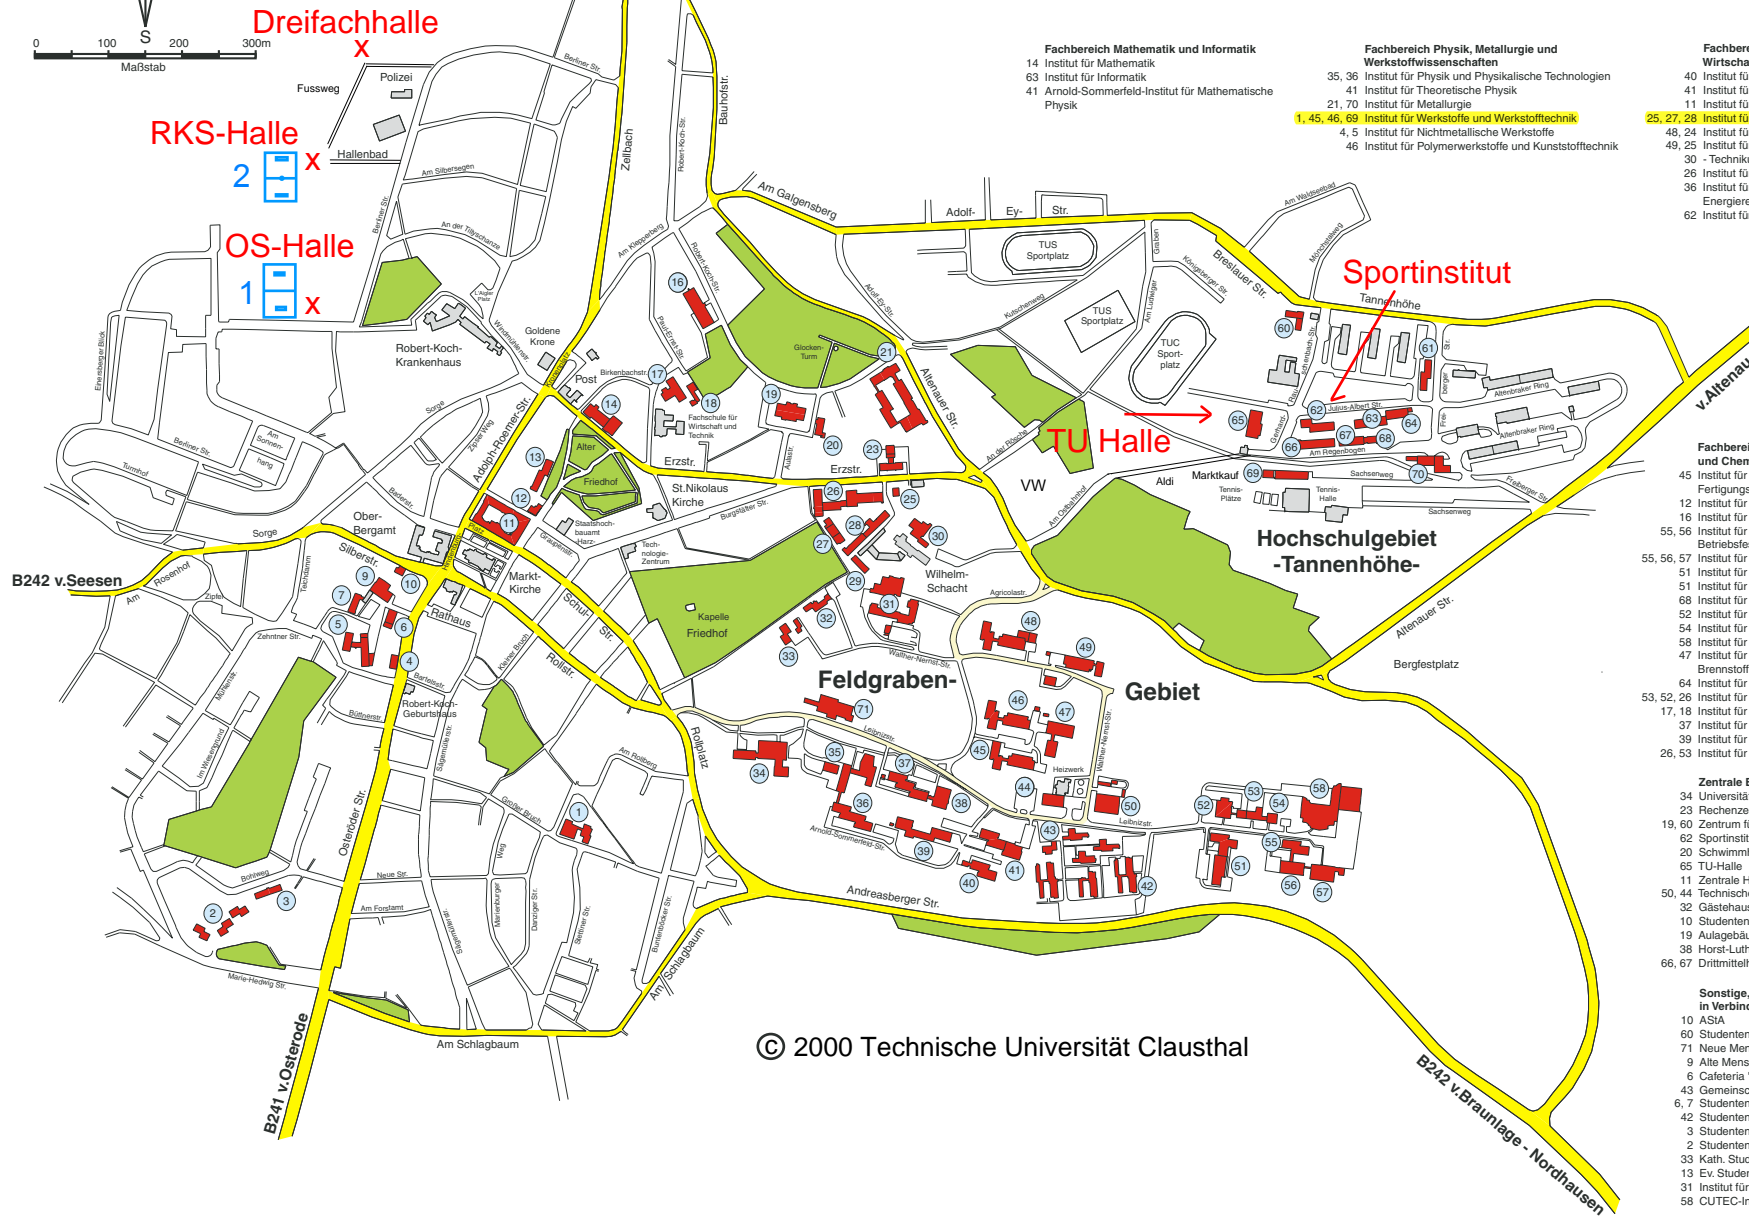

Technische Universität Clausthal Übersichtsplan

1. **Fachbereich Mathematik und Informatik**
   14 Institut für Mathematik
   63 Institut für Informatik
   41 Arnold-Sommerfeld-Institut für Mathematische Physik

1. **Zentrale Einrichtungen**
   34 Universitätsbibliothek
   23 Rechenzentrum
   19, 60 Zentrum für Technologietransfer und Weiterbildung
   62 Sportinstitut
   20 Schwimmhalle
   65 TU-Halle
   11 Zentrale Hochschulverwaltung
   50, 44 Technische Verwaltung
   32 Gästehaus der Technischen Universität Clausthal
   10 Studentenzentrum
   19 Aulagebäude
   38 Horst-Luther-Hörsaal
   66, 67 Drittmittelhallen

1. **Sonstige, mit der Technischen Universität Clausthal in Verbindung stehende Einrichtungen**
   10 ASIA
   60 Studentenwerk
   71 Neue Mensa
   9 Alte Mensa
   6 Cafeteria "Alte Münze"
   43 Gemeinschaftshaus, Cafete
   6, 7 Studentenwohnheime I und II
   42 Studentenwohnheime III bis VIII
   3 Studentenwohnheime IX
   2 Studentenwohnheime X
   3 Kath. Studentenwohnheim (Maximilian-Kolbe-Haus)
   13 Ev. Studentenwohnheim
   31 Institut für Erdöl- und Erdgasforschung (AdÖR)
   58 CUTEC-Institut

← PLEASE ARRIVE HERE
← PLEASE SNORE HERE